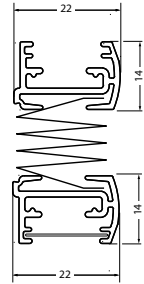

Modell P-2010

Schnurzugplissee

Freihängende Anlage für rechteckige, senkrechte Fenster, Türen, Schiebe- und Festelemente.

Die Bedienung erfolgt über Schnurzug. Der Behang kann durch ein patentiertes Schnurschloss in jeder gewünschten Höhe arretiert werden.

Die Montage erfolgt mit Universalträgern für Wand- oder Deckenmontage. Alternativ ist auch eine Montage mit Klemmträgern am Fensterrahmen möglich.

Abmessungen

Breite: 25 bis 220 cm
Höhe: 10 bis 260 cm

Profilfarben

Weiß (RAL 9016)
Silber (alu eloxiert)
Dunkelgrau (DB703)
andere Profilfarben auf Anfrage

Anlagen-/Pakethöhe

50 cm
100 cm
150 cm
200 cm
250 cm

Plissee

3,5 - 4,5 cm
4,0 - 5,5 cm
4,5 - 7,0 cm
5,0 - 8,0 cm
5,0 - 9,5 cm

Duette®

4,0 - 6,0 cm
5,0 - 9,0 cm
5,5 - 11,5 cm
6,5 - 12,5 cm
7,0 - 14,5 cm

Zubehör

Universalträger

Art. Nr. P-9010
serienmäßig enthalten

Klemmträger für Universalträger

Art. Nr. P-9030 weiß
Art. Nr. P-9031 grau
Art. Nr. P-9032 DB703